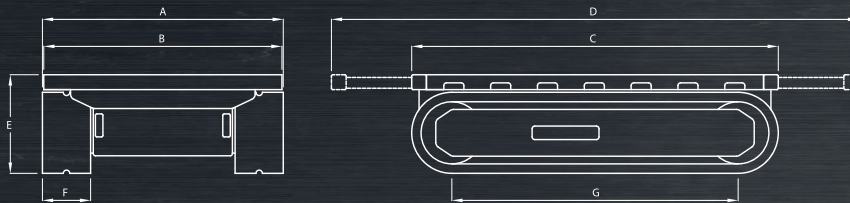

Kontaktieren Sie uns: Tracked Carriers Ltd. The Forge, 154 Maldon Road, Tiptree, Essex CO5 0PH
Telefon: +44 (0)1621 810999 E-mail: info@trackedcarriers.co.uk Web: www.trackedcarriers.co.uk