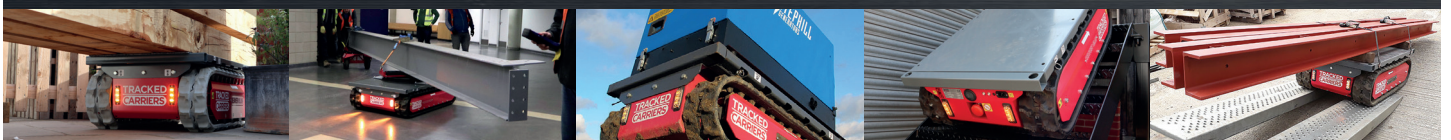

Kontaktieren Sie uns: Tracked Carriers Ltd. The Forge, 154 Maldon Road, Tiptree, Essex CO5 0PH
Telefon: +44 (0)1621 810999 E-mail: info@trackedcarriers.co.uk Web: www.trackedcarriers.co.uk